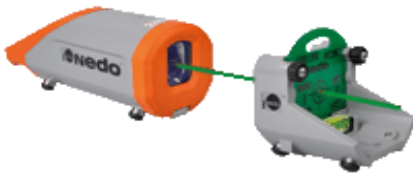

## LASER-Entfernungsmessgeräte NEDO

NEDO mEssfix-50

705584

Der Maßstab für  
präzises Messen

04/2021

Made in Germany